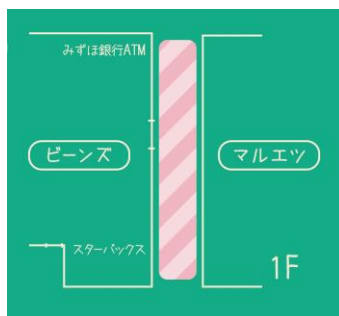

心温まる交流と美味しい出会い「むさうら駅前マルシェ」

5月25日（土）・26日（日）開催！！

2024年5月25日（土）・26日（日）前回のプレマルシェがご好評により、マルシェイベント「むさうら駅前マルシェ」をパワーアップして開催いたします。今回のマルシェは、主に武蔵浦和で活動されているHaloHalo mamaと連携し、多種多様なワークショップや新しい体験、おしゃれな雑貨、おいしい食べ物と、様々なものをご用意しております。また、ストリートパフォーマンスも開催いたしますのでぜひご覧ください。

- 名称：むさうら駅前プレマルシェ
- 日時：2024年5月25日（土）・26日（日）
  11：00～16：00（雨天決行）
- 会場：JR武蔵浦和駅1階自由通路
- 入場料：無料
- 主催：株式会社ジェイアール東日本都市開発
- 協力：HaloHalo mama
- 協賛：生活クラブ、生活協同組合コープみらい
- 出展数：15ブース程度
  (ワークショップ、洋菓子、雑貨など)
- その他：ストリートパフォーマンス（観覧無料）

※マルシェ会場（予定）