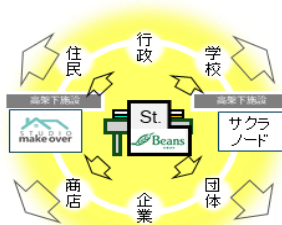

むさうらプロジェクトについて

むさうらプロジェクトとは、まちの賑わいづくりとファンづくりを目標に、ソフトの面でまちと人をつなぎながら武蔵浦和周辺のValueUP！を目指して活動している社内部署横断プロジェクトです。鉄道高架下をはじめとする様々な場所を活用し、武蔵浦和周辺に縁のある方々と繋がり合いながら地域を更に盛り上げていきます。