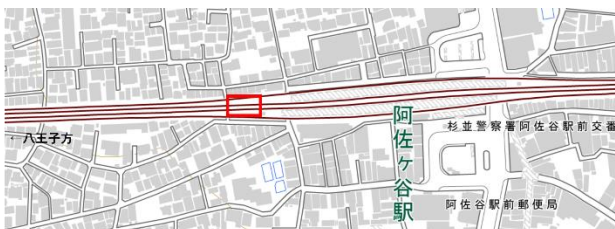

### ・CHARICO 阿佐ヶ谷

月額 7,700 円(税込) 年間契約月額 6,600 円(税込)

駐輪場名: Parking in 阿佐ヶ谷駅西駐輪場

住所: 東京都杉並区阿佐谷南 3 丁目 5 6 - 1

URL: [https://www.jks-jrg.jp/search/detail\\_00875/](https://www.jks-jrg.jp/search/detail_00875/)