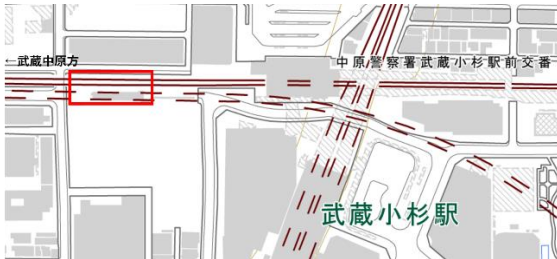

## 【実施個所 略図】

### ・CHARICO 西荻窪

月額 6,600 円(税込) 年間契約月額 5,500 円(税込)

駐輪場名: Parking in 西荻窪駅前駐輪場

住所: 東京都杉並区西荻南 3 丁目 24 番 1 号

URL: <https://biz1.ecopool.jp/ECPOOL/view/eq/eq04.html?Pid=200210>

### ・CHARICO 赤羽

月額 6,600 円(税込) 年間契約月額 5,500 円(税込)

駐輪場名: Parking in 赤羽駅前駐輪場

住所: 東京都北区赤羽 1-1-1

URL: <https://biz1.ecopool.jp/ECPOOL/view/eq/eq04.html?Pid=200229>

### ・CHARICO 武蔵小杉

月額 7,700 円(税込) 年間契約月額 6,600 円(税込)

駐輪場名: Parking in 武蔵小杉駅前第 2 駐輪場

住所: 神奈川県川崎市中原区小杉町 3 丁目 413 番 2 外

URL: <https://biz1.ecopool.jp/ECPOOL/view/eq/eq04.html?Pid=200201>