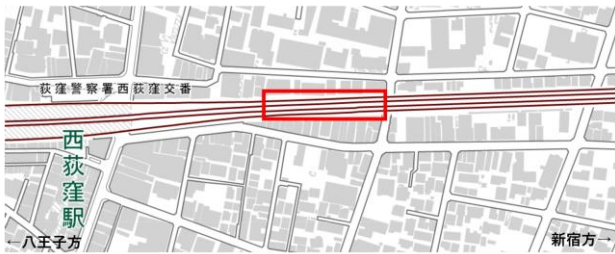

## 【実施個所 略図】

### ・CHARICO 西荻窪

月額 6,600 円(税込) 年間契約月額 5,500 円(税込)

駐輪場名: Parking in 西荻窪駅前駐輪場

住所: 東京都杉並区西荻南 3 丁目 24 番 1 号

URL: <https://biz1.ecopool.jp/ECPOOL/view/eq/eq04.html?Pid=200210>