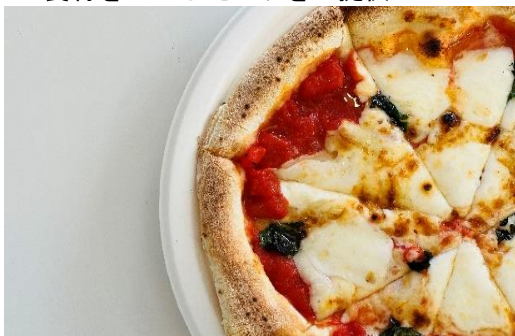

マルシェは埼京線地域活性化イベント「Saikyo Festa」（サイキョウフェスタ）の一環として開催。

マルシェでは、埼玉のこだわりあふれる食材や商品を集めたお店が集結するほか、鉄道関連イベント「こども駅長制服体験」「電車缶バッジ作製体験」の実施や、プチ体力測定など様々なコーナーを設け、埼京線沿線の皆さまに喜んでいただき、鉄道開業150年の最後を華やかに飾るイベントとします。

■実施概要

1. イベント名 鉄道開業 150 年記念 彩の国マルシェ～150th Final Ceremony Style～
2. 実施日時 2023年3月25日（土） 10時～16時 ※雨天時は26日（日）に延期
3. 実施箇所 埼京線 南与野駅西口オープンスペース（大宮方面徒歩1分）
4. 内 容
 - ・マルシェ（キッチンカー含め54店出店）
 - ・鉄道関連イベント「こども駅長制服体験」「電車缶バッジ作製体験」
 - ・ジェクサー「プチ体力測定」「歪みチェック」他

◎前回（2022年9月実施）マルシェの様子

5. 出 店 者 (一部)

【マルシェ】

◎関根桐材店

2022年に「桐 COMPO 箱膳」で埼玉県新商品
アワード金賞を受賞した桐製品をご提供

◎MIKIMANA PIZZA ミキマナピザ

ヨーロッパで修業した店主が、埼玉県内
の食材を生かしたピザをご提供

◎merryのおかしやさん