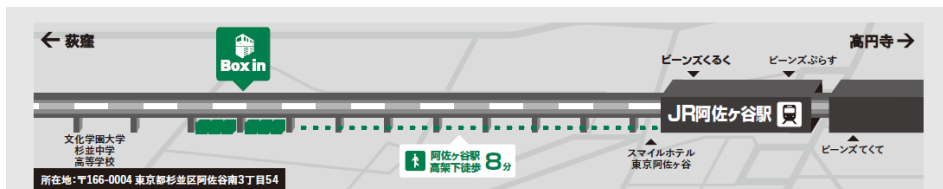

【アクセス】

〒166-0004 東京都杉並区阿佐谷南3丁目54 (JR 高架下)

JR 阿佐ヶ谷駅より徒歩8分、JR 荻窪駅より徒歩11分