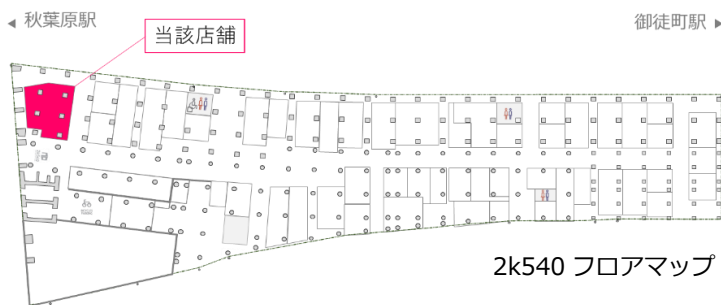

【店舗概要】

- ・店舗名：Massafy (マサフィ)
- ・所在：東京都台東区上野 5-9-3 A 棟
- ・営業時間：11:00-19:00
- ・定休日：水曜日
※当面の間変動する場合があります。
- ・電話番号：03-5826-4616

〈本件に関するお問い合わせ先〉

株式会社ジェイアール東日本都市開発
開発事業本部 開発一部 葉山・福田
TEL：03-5334-1060 MAIL：aki-oka@jrtr.co.jp
※商品についてのお問い合わせは直接店舗へお願いいたします。