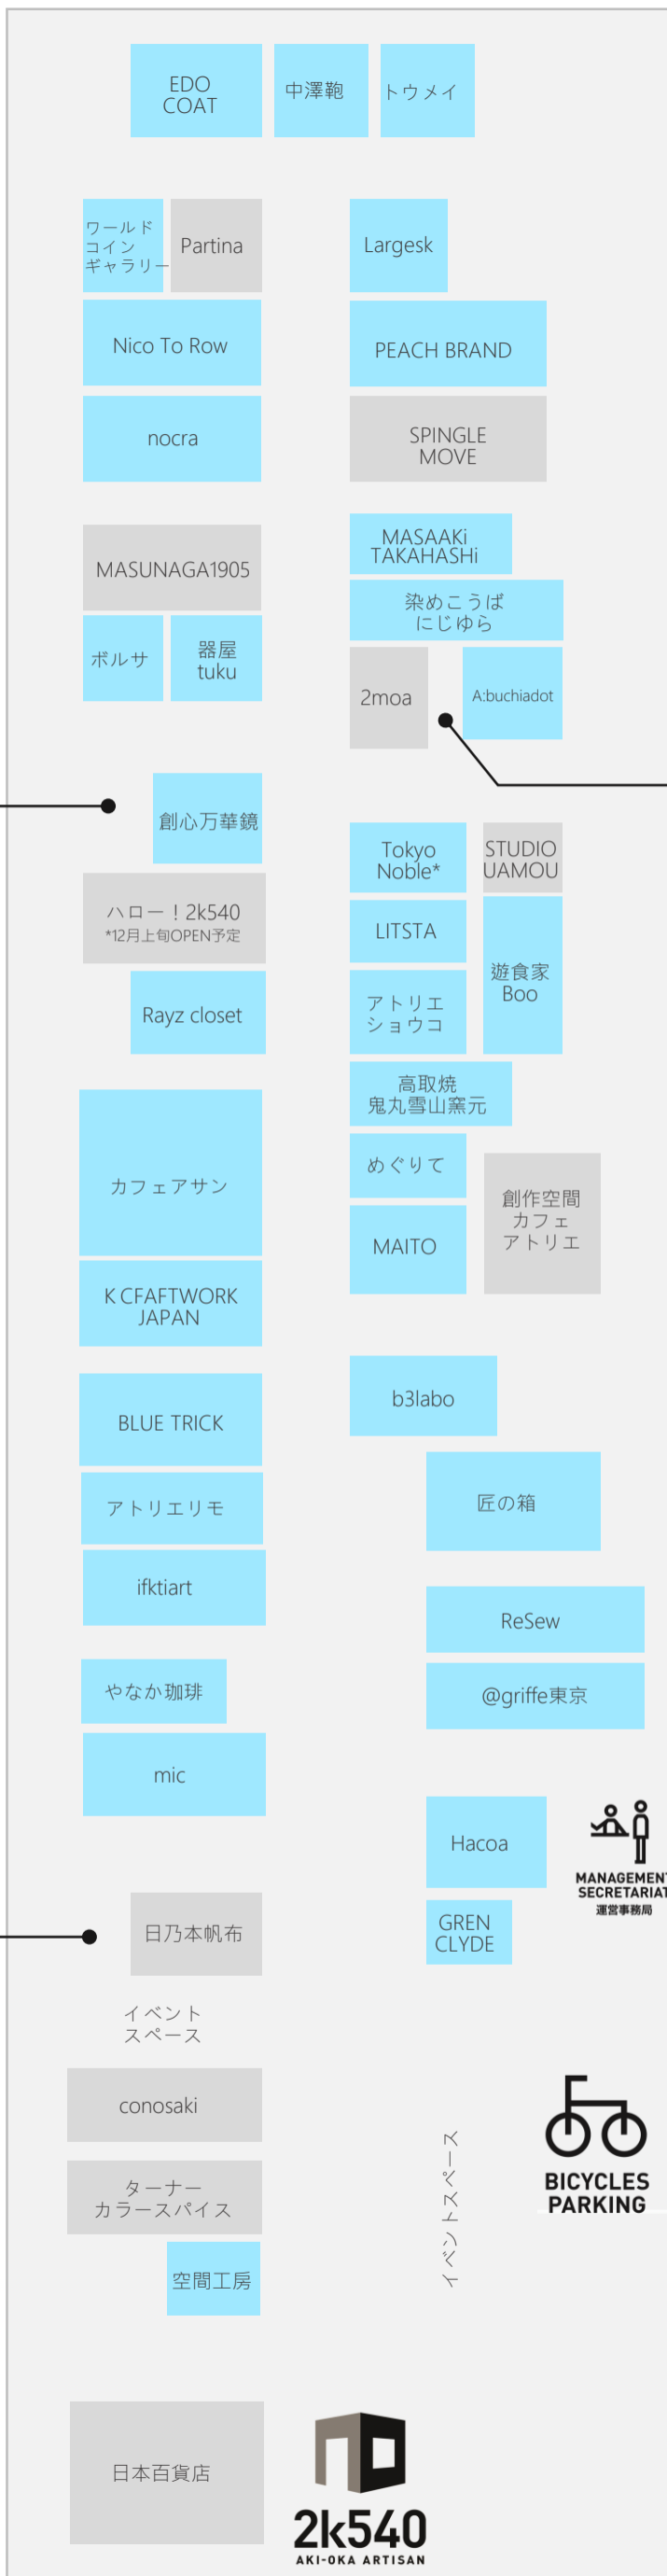

ご利用  
いただける  
店舗

ご利用  
いただけない  
店舗

▲ 御徒町駅方面

TOILET

TOILET

MANAGEMENT  
SECRETARIAT  
運営事務局

BICYCLES  
PARKING

ス  
ー  
ズ  
ム  
ン  
ハ  
ン  
ム  
イ

秋葉原駅方面 ▼

ご利用  
いただける  
店舗

ご利用  
いただけない  
店舗

▲ 御徒町駅方面

秋葉原駅方面 ▼

ご利用  
いただける  
店舗

ご利用  
いただけない  
店舗

▲御徒町駅方面

秋葉原駅方面 ▼