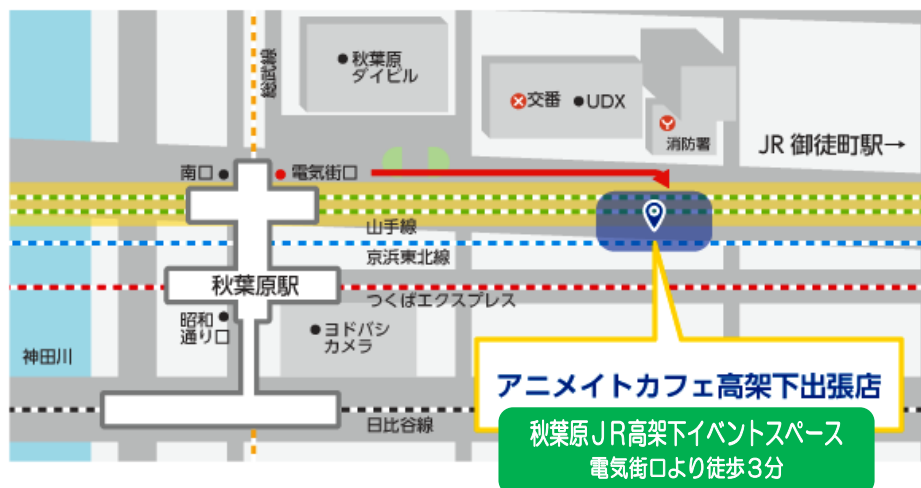

2018年5月1日
株ジェイアール東日本都市開発

2018年5月3日(木) 12時 オープン!!

秋葉原高架下イベントスペースに人気のコンテンツが続々出現♪
「アニメイトカフェ高架下出張店」がオープン

秋葉原JR高架下の期間限定イベントスペースでは、秋葉原・御徒町エリアの活性化を目的として、「B-1 グランプリ食堂 AKI-OKA CARAVANE」に続き、数々のイベントを開催しております。

この度、国内最大級のアニメ・キャラクターショップであるアニメイトの強力布陣の元、「アニメイトカフェ高架下出張店」を開設することとなりました。

「アニメイトカフェ高架下出張店」では、人気のキャラクターやコンテンツとコラボレーションしたドリンクを中心に、アニメファンはもちろん、秋葉原に急増する海外旅行者などをお迎えします。

(https://cafe.animate.co.jp/sp/akihabara_underpass.html)

【開催概要】

1. 開催期間 2018年5月～9月 *コンテンツ入替日等は休業予定
2. 開催場所 東京都千代田区神田練塀町15-1他
(JR秋葉原～御徒町間高架下 JR秋葉原駅電気街口から徒歩3分)
3. 開催内容 人気コンテンツとコラボしたカフェ、ショップ、イベント
*コンテンツは1か月程度で入替予定

4. アクセス

同所にて「アキバのフリマ」も好評開催中!!

1. 開催日 毎週土日及び祝日 *GW等は毎日開催
2. 開催場所 JR秋葉原～御徒町間高架下 *本リリース隣接地
3. 主催 東京リサイクル運動市民の会
TEL 03-3384-6666 (平日 10:00～18:00)
東京リサイクル公式 <https://trx.jp/>
アキバのフリマ公式 <https://trx.jp/hallDetail.xhtml?hallId=242>