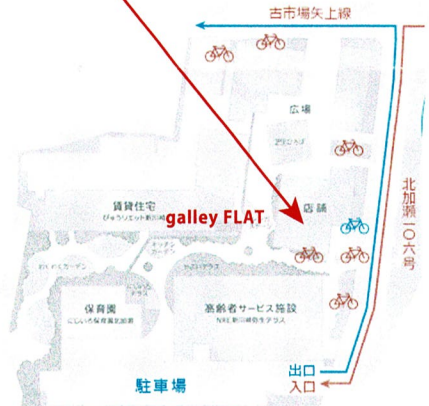

お問い合わせ先
studioFLAT E-mail studioFLAT@studioflat-wf.com
TEL 044-200-4664