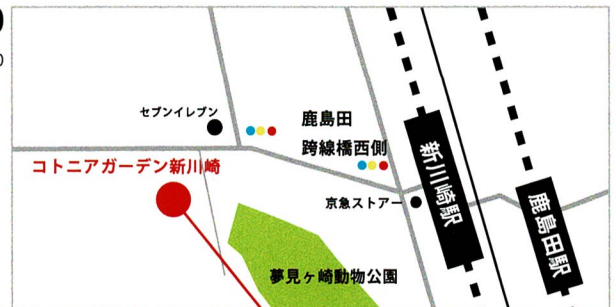

お問い合わせ先
studioFLAT E-mail studioFLAT@studioflat-wf.com
TEL 044-200-4664